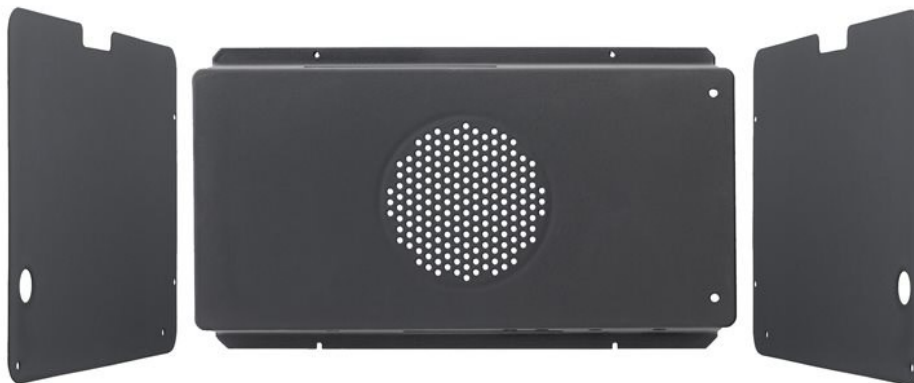

Set Pannelli Catalitici per cavità da 90 cm

Accessories

901514

Set di Pannelli Catalitici da 90 cm per cavità forno.

[Guarda online](#)

Specifications

Features

Size	90 cm
------	-------